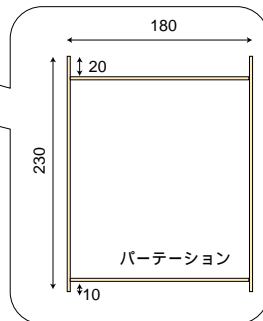

素材 : 木材、 農業用半透明不織布、 蛍光灯、 電球用照明コントローラ

パーティション・フレーム