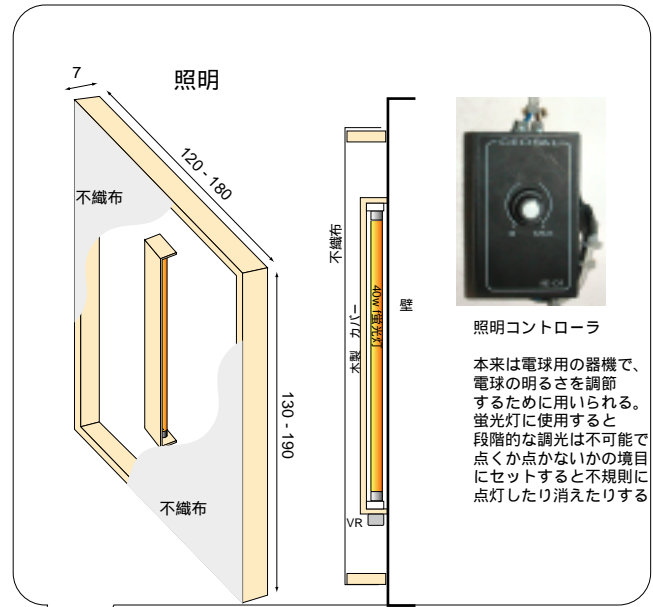

素材 : 木材、 農業用半透明不織布、 蛍光灯、 電球用照明コントローラ

パーティション・フレーム