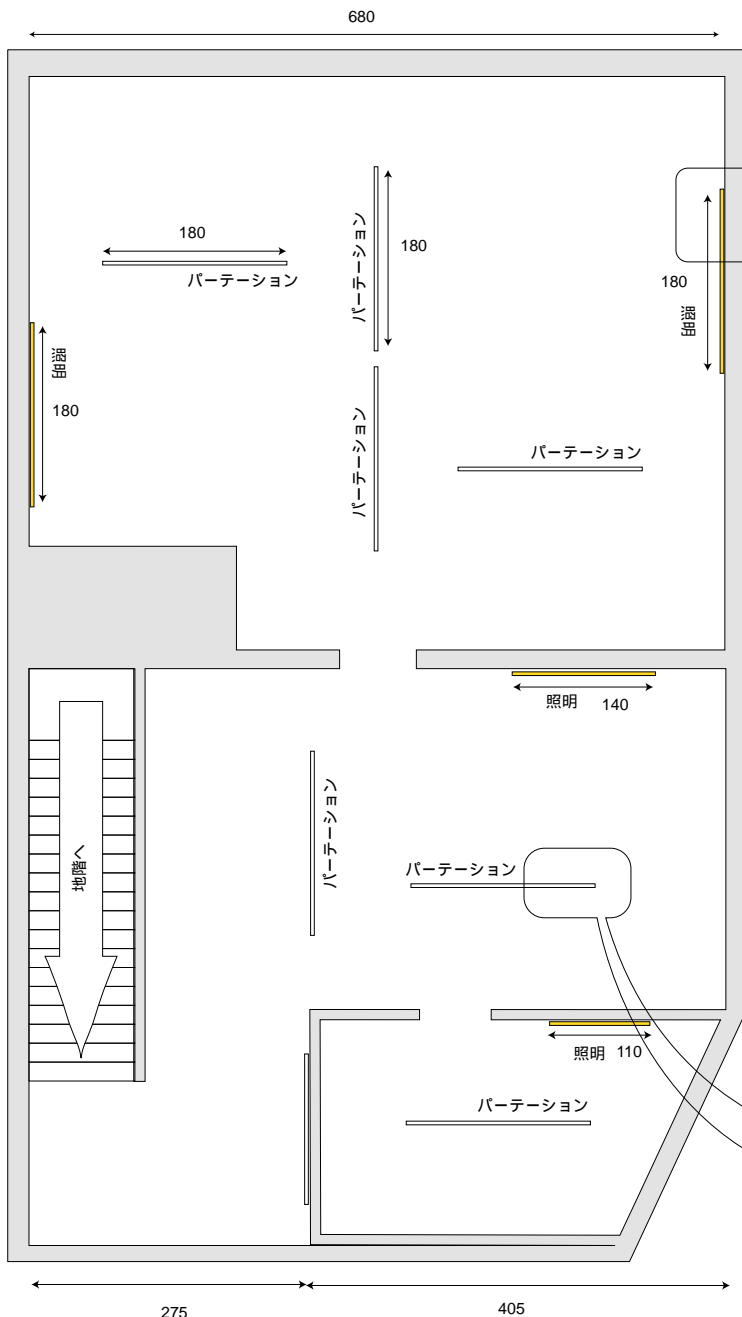

素材 : 木材、 農業用半透明不織布、 蛍光灯、 電球用照明コントローラ

パーティション・フレーム