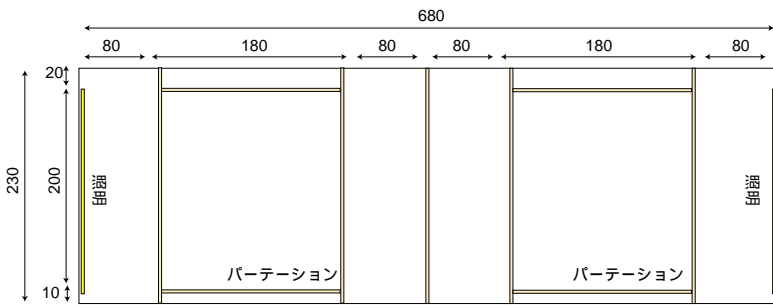

素材 : 木材、 農業用半透明不織布、 蛍光灯、 電球用照明コントローラ

パーティション・フレーム